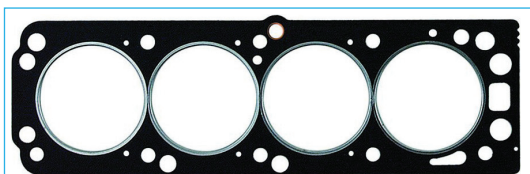

54032701

54033801