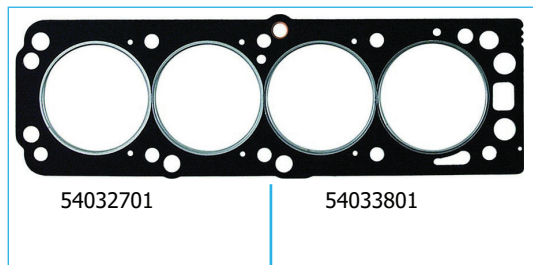

54032701

54033801