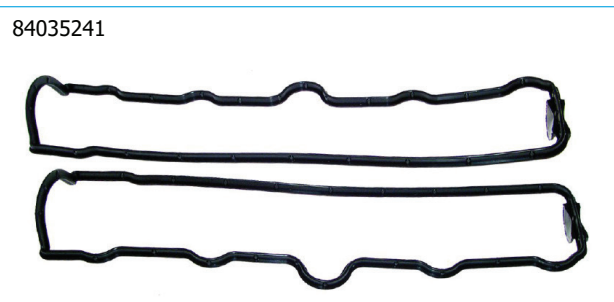

84035241

8.40.354.41 - Kit Arruelas/Borrachas Corsa 1.0/1.6 16V			
Nº ABR	Nº ABR	DESCRIÇÃO	Qty.
50033941		Ved. Tampa Válvula	10
50037341	90125813	Ved. Tubo Sucção Óleo 15,0 x 2,5 mm	01
50021224	11023879	Arruela Buj Carter AL 14,0 x 20,0 x 1,5 mm	01