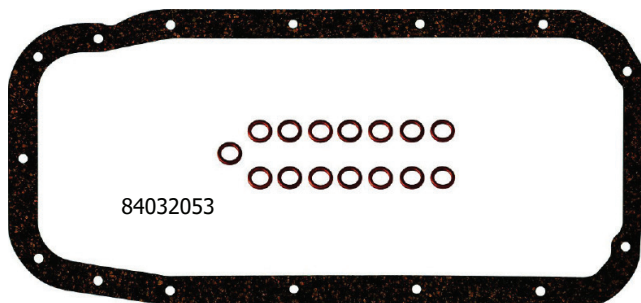

54033990

54031890

54032216

84032053

54031690

84000441		
Nº ABR	DESCRIÇÃO	Qtd
54034841	Ved Válvula Termostato	01
50027041	Ved Bomba D'Água 78,0 x 3,0 mm	01
50037341	Ved Tubo Sucção Óleo 15,0 x 2,5 mm	01
54032541	Ved Tampa Enchimento Óleo	01
50021529	Arruela Buj Carter AL 14,0 x 20,0 x 1,5 mm	01
54032630	Batente Jta Cáster AL 7,0 x 10,6 x 2,0 mm	05